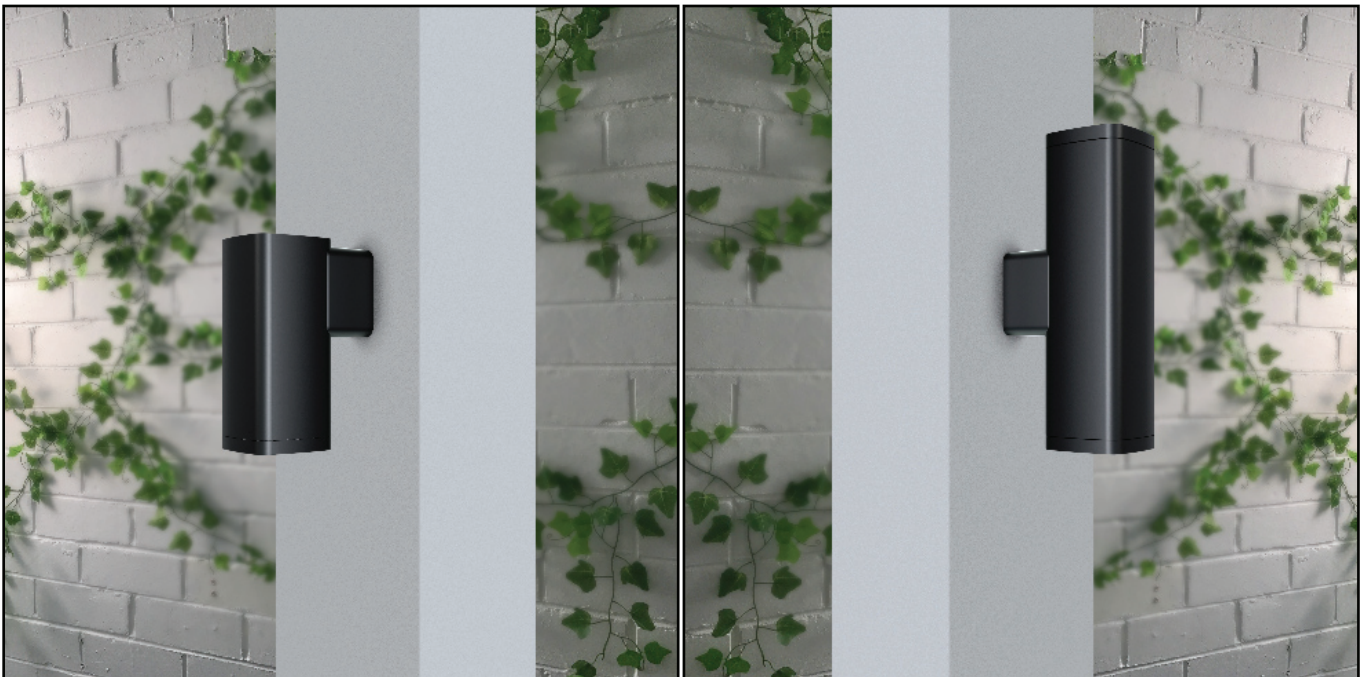

Kare Çift Yönlü Duvar Aplik
Square Two Way Wall Sconce

Watt	12W
Lümen / Lumen	540 lm
CCT / Kelvin	3000K
Yükseklik / Height	240 mm
Gövde Rengi / Body Color	RAL 7016

IP54

220V

50-60Hz

CLASS I

LED DUVAR APLİK

Led Wall Light