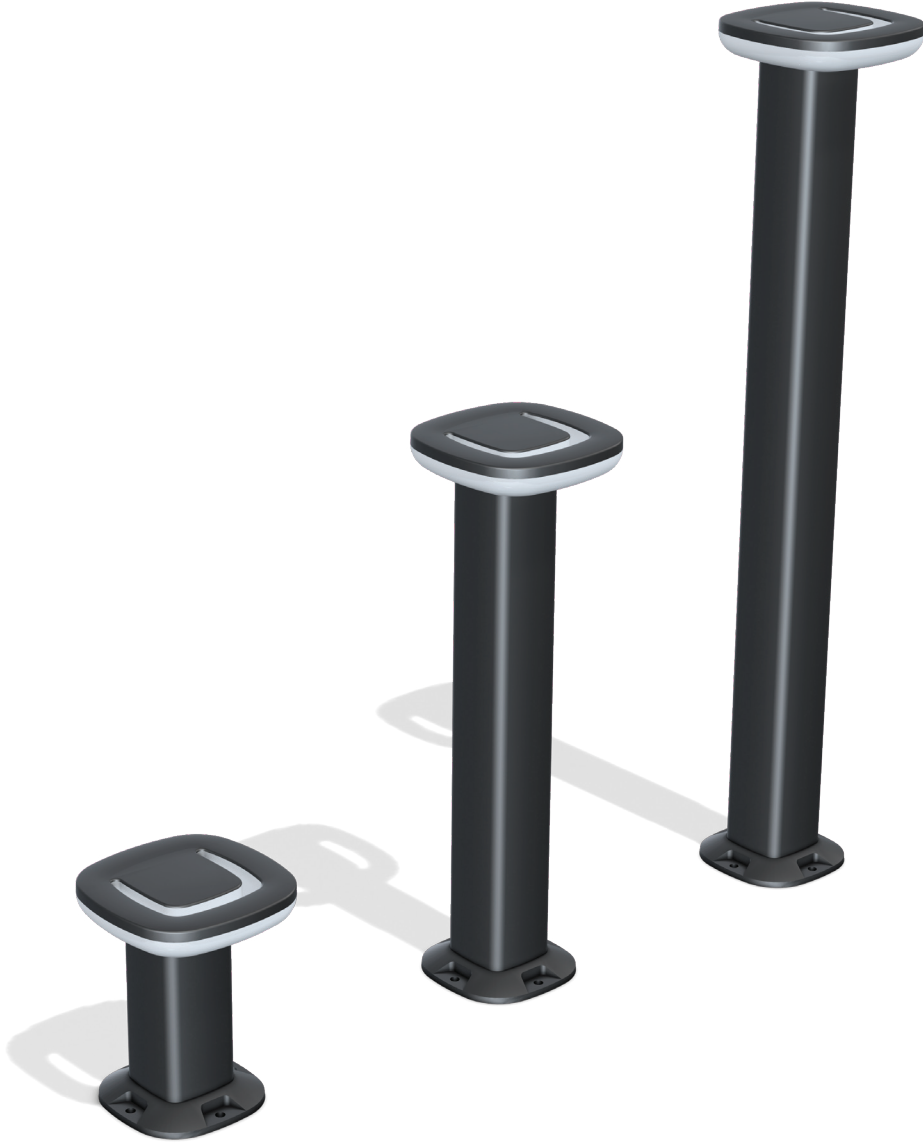

LED BAHÇE BOLLARD

Led Garden Bollard

ÜRÜN KODU: 54705

Alüminyum Enjeksiyon Döküm
Aluminum Injection Casting

Kare Bahçe Bollard
Square Garden Bollard

Watt 12W
Lümen / Lumen 660 lm
CCT / Kelvin 3000K
Yükseklik / Height 200 mm
Gövde Rengi / Body Color RAL 7016

ÜRÜN KODU: 54704

Alüminyum Enjeksiyon Döküm
Aluminum Injection Casting

Kare Bahçe Bollard
Square Garden Bollard

Watt 12W
Lümen / Lumen 660 lm
CCT / Kelvin 3000K
Yükseklik / Height 500 mm
Gövde Rengi / Body Color RAL 7016

ÜRÜN KODU: 54703

Alüminyum Enjeksiyon Döküm
Aluminum Injection Casting

Kare Bahçe Bollard
Square Garden Bollard

Watt 12W
Lümen / Lumen 660 lm
CCT / Kelvin 3000K
Yükseklik / Height 800 mm
Gövde Rengi / Body Color RAL 7016

CE | VERLİ ÜRETİM | IP54 | 220V | 50-60Hz | CLASS I