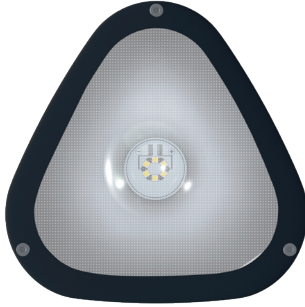

Kare Tek Yönlü Duvar Aplik
Square One Way Wall Sconce

Watt	6W
Lümen / Lumen	360 lm
CCT / Kelvin	3000K
Yükseklik / Height	160 mm
Gövde Rengi / Body Color	RAL 7016

ÜRÜN KODU: 50709

Alüminyum Enjeksiyon Döküm
Aluminum Injection Casting

Kare Çift Yönlü Duvar Aplik
Square Two Way Wall Sconce

Watt	12W
Lümen / Lumen	540 lm
CCT / Kelvin	3000K
Yükseklik / Height	240 mm
Gövde Rengi / Body Color	RAL 7016

IP54

220V

50-60Hz

CLASS I

LED DUVAR APLİK

Led Wall Light

ÜRÜN KODU: 50710

Alüminyum Enjeksiyon Döküm
Aluminum Injection Casting

Üçgen Tek Yönlü Duvar Aplık
Trigon One Way Wall Sconce

Watt	6W
Lümen / Lumen	360 lm
CCT / Kelvin	3000K
Yükseklik / Height	160 mm
Gövde Rengi / Body Color	RAL 7016