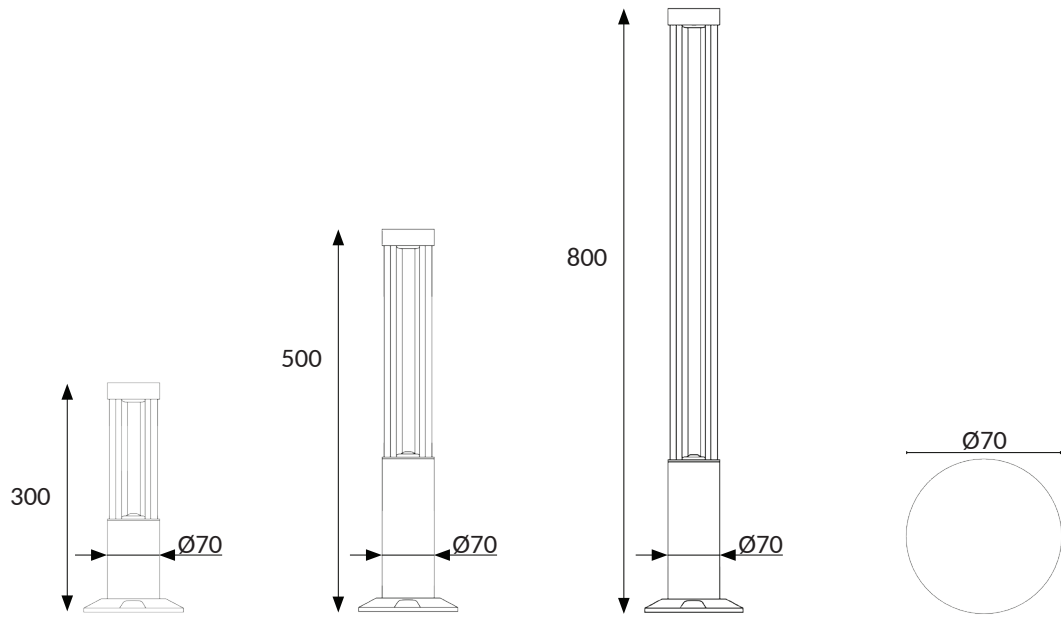

Yuvarlak Bahçe Bollard
Round Garden Bollard

Watt **6W**
Lümen / Lumen **420 lm**
CCT / Kelvin **3000K**
Yükseklik / Height **800 mm**
Gövde Rengi / Body Color **RAL 7016**

IP54

220V

50-60Hz

CLASS I

LED BAHÇE BOLLARD