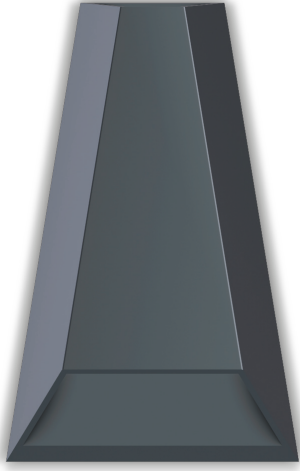

LED DUVAR APLİK

Led Wall Light

ÜRÜN KODU: 50724

Alüminyum Enjeksiyon Döküm
Aluminum Injection Casting

Prizmatik İki Yönlü Duvar Aplık
Prismatic Two Way Wall Sconce

Watt	6W
Lümen / Lumen	360 lm
CCT / Kelvin	3000K
Yükseklik / Height	220 mm
Gövde Rengi / Body Color	RAL 7016

CE | | IP54 | 220V | 50-60Hz | CLASS I