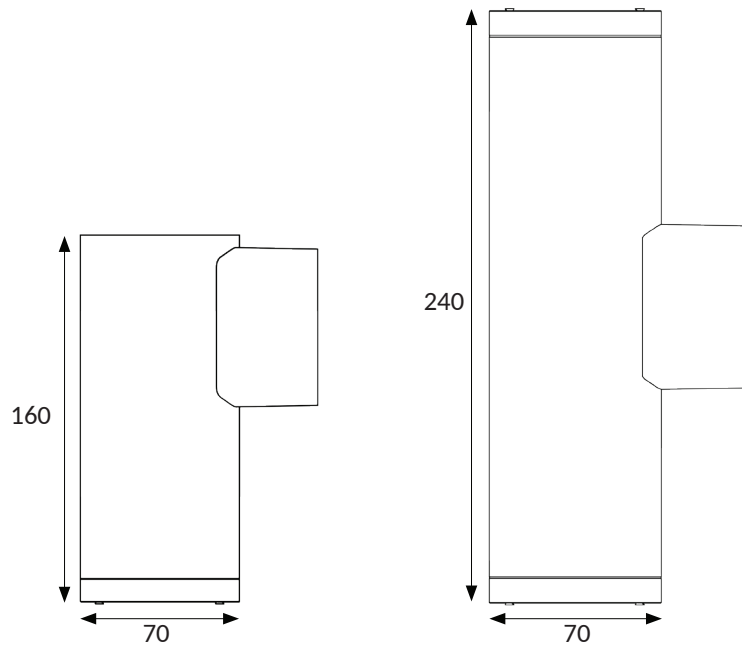

Kare Çift Yönlü Duvar Aplik
Square Two Way Wall Sconce

Watt	12W
Lümen / Lumen	540 lm
CCT / Kelvin	3000K
Yükseklik / Height	240 mm
Gövde Rengi / Body Color	RAL 7016

IP54

220V

50-60Hz

CLASS I

LED DUVAR APLİK

Led Wall Light