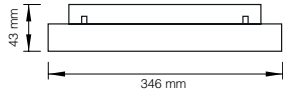

Magnet Serisi | Series

28170

Gerilim Voltage	Güç Watt	Işık Akısı Luminous Flux
48 V DC	18 Watt	850 lm

1. Aluminyum gövde ve reflektör
   Aluminium body and reflector
2. 2700 K | 3000 | 4000 K | 6500 K
- 50.000 saat
  50.000 hour
4. 120°
5. CRI 80
6. CRI 90
7. OSRAM
   LEDs Included
8. SAMSUNG
9. IP 20
10. DALI, Dim Seçeneğiyle
    with DALI, Dim Options
11. CE
12. PG
13. F
14. ±
15. ↕
16. Gövde Rengi Seçenekleri
    Body Color Options
17. Siyah
    Black
18. Beyaz
    White
19. RAL