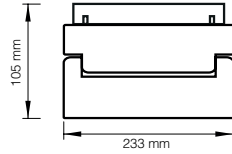

Magnet Serisi | Series

28179

Gerilim Voltage	Güç Watt	Işık Akısı Luminous Flux
48 V DC	12 Watt	1600 lm

1. Alüminyum gövde ve reflektör
   Aluminium body and reflector
2. 2700 K | 3000 | 4000 K | 6500 K
- 50.000 saat
  50.000 hour
4. 24°
5. CRI 80
6. CRI 90
7. OSRAM LEDs Included
8. SAMSUNG
9. IP 20
10. DALI, Dim Seçeneğiyle
    with DALI, Dim Options
11. CE
12. PG
13. F
14. ±
15. ↕
16. Gövde Rengi Seçenekleri
    Body Color Options
17. Siyah
    Black
18. Beyaz
    White
19. RAL