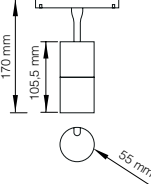

2024

MAGNET LUMINARIES

Magnet Serisi | Series

28162-28163

180° 350°

Gerilim Voltage	Güç Watt	Işık Akısı Luminous Flux
48 V DC	8 Watt	800 lm
48 V DC	10 Watt	1000 lm

- Alüminyum gövde ve reflektör
Aluminium body and reflector
- 2700 K | 3000 | 4000 K | 6500 K
- 50.000 saat
50.000 hour
- 24°
- CRI 80
- CRI 90
- OSRAM LEDs Included SAMSUNG
- IP 20
- DALI, Dim Seçeneğiyle
with DALI, Dim Options
- Gövde Rengi Seçenekleri
Body Color Options
- Siyah
Black
- Beyaz
White
- RAL

Magnet Serisi | Series

28164

180° 350°

Gerilim Voltage	Güç Watt	Işık Akısı Luminous Flux
48 V DC	8 Watt	640 lm
48 V DC	10 Watt	800 lm

- Alüminyum gövde ve reflektör
Aluminium body and reflector
- 2700 K | 3000 | 4000 K | 6500 K
- 50.000 saat
50.000 hour
- 24°
- CRI 80
- CRI 90
- OSRAM LEDs Included SAMSUNG
- IP 20
- DALI, Dim Seçeneğiyle
with DALI, Dim Options
- Gövde Rengi Seçenekleri
Body Color Options
- Siyah
Black
- Beyaz
White
- RAL

Magnet Serisi | Series

28168

Gerilim Voltage	Güç Watt	Işık Akısı Luminous Flux
48 V DC	6 Watt	300 lm

- Alüminyum gövde ve reflektör
Aluminium body and reflector
- 2700 K | 3000 | 4000 K | 6500 K
- 50.000 saat
50.000 hour
- 120°
- CRI 80
- CRI 90
- OSRAM LEDs Included SAMSUNG
- IP 20
- DALI, Dim Seçeneğiyle
with DALI, Dim Options
- Gövde Rengi Seçenekleri
Body Color Options
- Siyah
Black
- Beyaz
White
- RAL

Magnet Serisi | Series

28169

Gerilim Voltage	Güç Watt	Işık Akısı Luminous Flux
48 V DC	12 Watt	575 lm

- Aluminyum gövde ve reflektör
Aluminium body and reflector
- 2700 K | 3000 | 4000 K | 6500 K
- 50.000 saat
50.000 hour
- 120°
- CRI 80
- CRI 90
- OSRAM
LEDs Included
- SAMSUNG
- IP 20
- DALI, Dim Seçeneğiyle
with DALI, Dim Options
- CE
- PG
- F
- ±
- ↕
- Gövde Rengi Seçenekleri
Body Color Options
- Siyah
Black
- Beyaz
White
- RAL