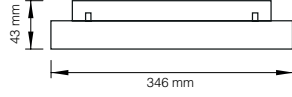

Magnet Serisi | Series

28175

Gerilim Voltage	Güç Watt	Işık Akısı Luminous Flux
48 V DC	18 Watt	2350 lm

1. Alüminyum gövde ve reflektör
   Aluminium body and reflector
2. 2700 K | 3000 | 4000 K | 6500 K
- 50.000 saat
  50.000 hour
4. 24°
5. CRI 80
6. CRI 90
7. OSRAM
   LEDs Included
8. SAMSUNG
9. IP 20
10. DALI, Dim Seçeneğiyle
    with DALI, Dim Options
11. CE
12. PG
13. F
14. ±
15. ◇
16. Gövde Rengi Seçenekleri
    Body Color Options
17. Siyah
    Black
18. Beyaz
    White
19. RAL