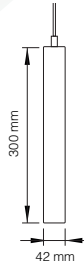

Magnet Serisi | Series

28164

180° 350°

Gerilim Voltage	Güç Watt	Işık Akısı Luminous Flux
48 V DC	8 Watt	640 lm
48 V DC	10 Watt	800 lm

- Alüminyum gövde ve reflektör
Aluminium body and reflector
- 2700 K | 3000 | 4000 K | 6500 K
- 50.000 saat
50.000 hour
- 24°
- CRI 80
- CRI 90
- OSRAM LEDs Included SAMSUNG
- IP 20
- DALI, Dim Seçeneğiyle
with DALI, Dim Options
- Gövde Rengi Seçenekleri
Body Color Options
- Siyah
Black
- Beyaz
White
- RAL

Magnet Serisi | Series

28178

Gerilim Voltage	Güç Watt	Işık Akısı Luminous Flux
48 V DC	6 Watt	800 lm

- Alüminyum gövde ve reflektör
Aluminium body and reflector
- 2700 K | 3000 | 4000 K | 6500 K
- 50.000 saat
50.000 hour
- 24°
- CRI 80
- CRI 90
- OSRAM LEDs Included
- SAMSUNG
- IP 20
- DALI, Dim Seçeneğiyle
with DALI, Dim Options
- CE
- PG
- F
- ±
- ↕
- Gövde Rengi Seçenekleri
Body Color Options
- Siyah
Black
- Beyaz
White
- RAL

Magnet Serisi | Series

28181

Gerilim Voltage	Güç Watt	Işık Akısı Luminous Flux
48 V DC	14 Watt	1350 lm

- Aluminyum gövde ve reflektör
Aluminium body and reflector
- 2700 K | 3000 | 4000 K | 6500 K
- 50.000 saat
50.000 hour
- 120°
- CRI 80
- CRI 90
- OSRAM LED's Included
- SAMSUNG LED's Included
- IP 20
- DALI, Dim Seçeneğiyle
with DALI, Dim Options
- CE
- PG
- F
- ±
- ↕
- Gövde Rengi Seçenekleri
Body Color Options
- Siyah
Black
- Beyaz
White
- RAL

Magnet Serisi | Series

28182

Gerilim Voltage	Güç Watt	Işık Akısı Luminous Flux
48 V DC	3 Watt	170 lm

- Aluminyum gövde ve reflektör
Aluminium body and reflector
- 2700 K | 3000 | 4000 K | 6500 K
- 50.000 saat
50.000 hour
- 15° | 30° | 45° | 60°
- CRI 80
- CRI 90
- OSRAM LED's Included
- SAMSUNG LED's Included
- IP 20
- DALI, Dim Seçeneğiyle
with DALI, Dim Options
- CE
- PG
- F
- ±
- ↕
- Gövde Rengi Seçenekleri
Body Color Options
- Siyah
Black
- Beyaz
White
- RAL