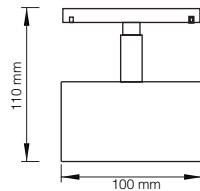

Magnet Serisi | Series

28180

Gerilim Voltage	Güç Watt	Işık Akısı Luminous Flux
48 V DC	14 Watt	1350 lm

1. Alüminyum gövde ve reflektör
   Aluminium body and reflector
2. 2700 K | 3000 | 4000 K | 6500 K
- 50.000 saat
  50.000 hour
4. 120°
5. CRI 80
6. CRI 90
7. OSRAM LEDs Included
8. SAMSUNG
9. IP 20
10. DALI, Dim Seçeneğiyle
    with DALI, Dim Options
11. CE
12. PG
13. F
14. ±
15. ↕
16. Gövde Rengi Seçenekleri
    Body Color Options
17. Siyah
    Black
18. Beyaz
    White
19. RAL