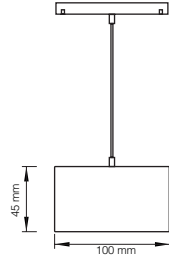

Magnet Serisi | Series

28181

Gerilim Voltage	Güç Watt	Işık Akısı Luminous Flux
48 V DC	14 Watt	1350 lm

1. Aluminyum gövde ve reflektör
   Aluminium body and reflector
2. 2700 K | 3000 | 4000 K | 6500 K
- 50.000 saat
  50.000 hour
4. 120°
5. CRI 80
6. CRI 90
7. OSRAM LED's Included
8. SAMSUNG LED's Included
9. IP 20
10. DALI, Dim Seçeneğiyle
    with DALI, Dim Options
11. CE
12. PG
13. F
14. ±
15. ↕
16. Gövde Rengi Seçenekleri
    Body Color Options
17. Siyah
    Black
18. Beyaz
    White
19. RAL