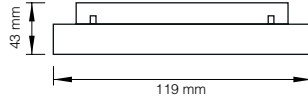

Magnet Serisi | Series

28173

Gerilim Voltage	Güç Watt	Işık Akısı Luminous Flux
48 V DC	6 Watt	800 lm

1. **Alüminyum gövde ve reflektör**
   Aluminium body and reflector
   2700 K | 3000 | 4000 K | 6500 K
   50.000 saat
   50.000 hour
   24°
   CRI 80
   CRI 90
   OSRAM
   LEDs Included
   SAMSUNG
2. IP 20
   DALI, Dim Seçeneğiyle
   with DALI, Dim Options
   Gövde Rengi Seçenekleri
   Body Color Options
   Siyah
   Black
   Beyaz
   White
   RAL