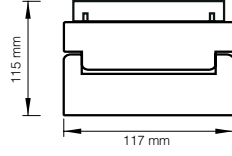

Magnet Serisi | Series

28178

Gerilim Voltage	Güç Watt	Işık Akısı Luminous Flux
48 V DC	6 Watt	800 lm

1. Alüminyum gövde ve reflektör
   Aluminium body and reflector
2. 2700 K | 3000 | 4000 K | 6500 K
- 50.000 saat
  50.000 hour
4. 24°
5. CRI 80
6. CRI 90
7. OSRAM LEDs Included
8. SAMSUNG
9. IP 20
10. DALI, Dim Seçeneğiyle
    with DALI, Dim Options
11. CE
12. PG
13. F
14. ±
15. ↕
16. Gövde Rengi Seçenekleri
    Body Color Options
17. Siyah
    Black
18. Beyaz
    White
19. RAL