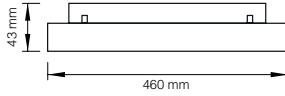

Magnet Serisi | Series

28176

Gerilim Voltage	Güç Watt	Işık Akısı Luminous Flux
48 V DC	24 Watt	3100 lm

1. Alüminyum gövde ve reflektör
   Aluminium body and reflector
2. 2700 K | 3000 | 4000 K | 6500 K
- 50.000 saat
  50.000 hour
4. 24°
5. CRI 80
6. CRI 90
7. OSRAM
   LEDs Included
8. SAMSUNG
9. IP 20
10. DALI, Dim Seçeneğiyle
    with DALI, Dim Options
11. CE
12. PG
13. F
14. ±
15. ◇
16. Gövde Rengi Seçenekleri
    Body Color Options
17. Siyah
    Black
18. Beyaz
    White
19. RAL