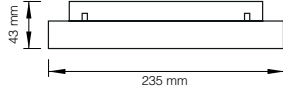

Magnet Serisi | Series

28169

Gerilim Voltage	Güç Watt	Işık Akısı Luminous Flux
48 V DC	12 Watt	575 lm

1. Aluminyum gövde ve reflektör
   Aluminium body and reflector
2. 2700 K | 3000 | 4000 K | 6500 K
- 50.000 saat
  50.000 hour
4. 120°
5. CRI 80
6. CRI 90
7. OSRAM
   LEDs Included
8. SAMSUNG
9. IP 20
10. DALI, Dim Seçeneğiyle
    with DALI, Dim Options
11. CE
12. PG
13. F
14. ±
15. ↕
16. Gövde Rengi Seçenekleri
    Body Color Options
17. Siyah
    Black
18. Beyaz
    White
19. RAL