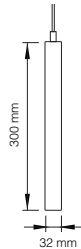

Magnet Serisi | Series

28164

180° 350°

Gerilim Voltage	Güç Watt	Işık Akısı Luminous Flux
48 V DC	8 Watt	640 lm
48 V DC	10 Watt	800 lm

- Alüminyum gövde ve reflektör
Aluminium body and reflector
- 2700 K | 3000 | 4000 K | 6500 K
- 50.000 saat
50.000 hour
- 24°
- CRI 80
- CRI 90
- OSRAM LEDs Included SAMSUNG
- IP 20
- DALI, Dim Seçeneğiyle
with DALI, Dim Options
- Gövde Rengi Seçenekleri
Body Color Options
- Siyah
Black
- Beyaz
White
- RAL

Magnet Serisi | Series

28178

Gerilim Voltage	Güç Watt	Işık Akısı Luminous Flux
48 V DC	6 Watt	800 lm

- Alüminyum gövde ve reflektör
Aluminium body and reflector
- 2700 K | 3000 | 4000 K | 6500 K
- 50.000 saat
50.000 hour
- 24°
- CRI 80
- CRI 90
- OSRAM LEDs Included
- SAMSUNG
- IP 20
- DALI, Dim Seçeneğiyle
with DALI, Dim Options
- CE
- PG
- F
- ±
- ↕
- Gövde Rengi Seçenekleri
Body Color Options
- Siyah
Black
- Beyaz
White
- RAL

Magnet Serisi | Series

28182

Gerilim Voltage	Güç Watt	Işık Akısı Luminous Flux
48 V DC	3 Watt	170 lm

- Aluminyum gövde ve reflektör
Aluminium body and reflector
- 2700 K | 3000 | 4000 K | 6500 K
- 50.000 saat
50.000 hour
- 15° | 30° | 45° | 60°
- CRI 80
- CRI 90
- OSRAM LED's Included
- SAMSUNG LED's Included
- IP 20
- DALI, Dim Seçeneğiyle
with DALI, Dim Options
- CE
- PG
- F
- ±
- ↕
- Gövde Rengi Seçenekleri
Body Color Options
- Siyah
Black
- Beyaz
White
- RAL

Magnet Serisi | Series

28183

Gerilim Voltage	Güç Watt	Işık Akısı Luminous Flux
48 V DC	2 Watt	115 lm

- Aluminyum gövde ve reflektör
Aluminium body and reflector
- 2700 K | 3000 | 4000 K | 6500 K
- 50.000 saat
50.000 hour
- 15° | 24° | 36° | 60°
- CRI 80
- CRI 90
- OSRAM LED's Included
- SAMSUNG LED's Included
- IP 20
- DALI, Dim Seçeneğiyle
with DALI, Dim Options
- CE
- PG
- F
- ±
- ↕
- Gövde Rengi Seçenekleri
Body Color Options
- Siyah
Black
- Beyaz
White
- RAL