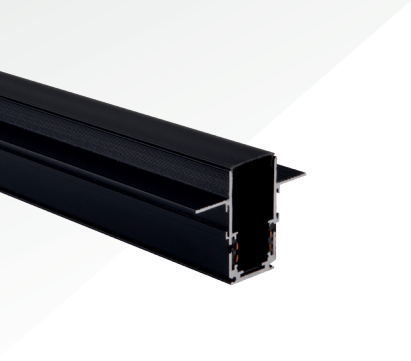

39031

Metre
Meter

1 m

2 m

3 m

Trimless Magnet Ray | *Trimless Magnet Track*

Renk Seçenekleri ☒ Siyah ☐ Beyaz
Color Options *Black White*