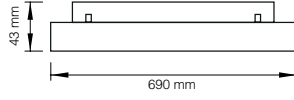

Magnet Serisi | Series

28172

Gerilim Voltage	Güç Watt	Işık Akısı Luminous Flux
48 V DC	36 Watt	1650 lm

1. **Alüminyum gövde ve reflektör**
   Aluminium body and reflector
   2700 K | 3000 | 4000 K | 6500 K
   50.000 saat
   50.000 hour
   120°
   CRI 80
   CRI 90
   OSRAM
   LEDs Included
   SAMSUNG
2. IP 20
   DALI, Dim Seçeneğiyle
   with DALI, Dim Options
   Gövde Rengi Seçenekleri
   Body Color Options
   Siyah
   Black
   Beyaz
   White
   RAL