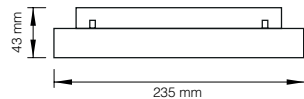

Magnet Serisi | Series

28174

Gerilim Voltage	Güç Watt	Işık Akısı Luminous Flux
48 V DC	12 Watt	1550 lm

1. **Alüminyum gövde ve reflektör**
   Aluminium body and reflector
   2700 K | 3000 | 4000 K | 6500 K
   50.000 saat
   50.000 hour
   24°
   CRI 80
   CRI 90
   OSRAM
   LEDs Included
   SAMSUNG
2. IP 20
   DALI, Dim Seçeneğiyle
   with DALI, Dim Options
   Gövde Rengi Seçenekleri
   Body Color Options
   Siyah
   Black
   Beyaz
   White
   RAL