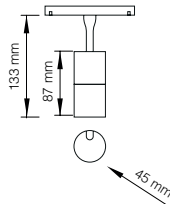

2024

MAGNET LUMINARIES

Magnet Serisi | Series

28162-28163

180° 350°

Gerilim Voltage	Güç Watt	Işık Akısı Luminous Flux
48 V DC	8 Watt	800 lm
48 V DC	10 Watt	1000 lm

- Alüminyum gövde ve reflektör
Aluminium body and reflector
- 2700 K | 3000 | 4000 K | 6500 K
- 50.000 saat
50.000 hour
- 24°
- CRI 80
- CRI 90
- OSRAM LEDs Included SAMSUNG
- IP 20
- DALI, Dim Seçeneğiyle
with DALI, Dim Options
- Gövde Rengi Seçenekleri
Body Color Options
- Siyah
Black
- Beyaz
White
- RAL

Magnet Serisi | Series

28164

180° 350°

Gerilim Voltage	Güç Watt	Işık Akısı Luminous Flux
48 V DC	8 Watt	640 lm
48 V DC	10 Watt	800 lm

- Alüminyum gövde ve reflektör
Aluminium body and reflector
- 2700 K | 3000 | 4000 K | 6500 K
- 50.000 saat
50.000 hour
- 24°
- CRI 80
- CRI 90
- OSRAM LEDs Included SAMSUNG
- IP 20
- DALI, Dim Seçeneğiyle
with DALI, Dim Options
- Gövde Rengi Seçenekleri
Body Color Options
- Siyah
Black
- Beyaz
White
- RAL

Magnet Serisi | Series

28168

Gerilim Voltage	Güç Watt	Işık Akısı Luminous Flux
48 V DC	6 Watt	300 lm

- Alüminyum gövde ve reflektör
Aluminium body and reflector
- 2700 K | 3000 | 4000 K | 6500 K
- 50.000 saat
50.000 hour
- 120°
- CRI 80
- CRI 90
- OSRAM LEDs Included SAMSUNG
- IP 20
- DALI, Dim Seçeneğiyle
with DALI, Dim Options
- Gövde Rengi Seçenekleri
Body Color Options
- Siyah
Black
- Beyaz
White
- RAL