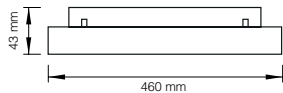

Magnet Serisi | Series

28171

Gerilim Voltage	Güç Watt	Işık Akısı Luminous Flux
48 V DC	24 Watt	1200 lm

1. Aluminyum gövde ve reflektör
   Aluminium body and reflector
2. 2700 K | 3000 | 4000 K | 6500 K
- 50.000 saat
  50.000 hour
4. 120°
5. CRI 80
6. CRI 90
7. OSRAM
   LEDs Included
8. SAMSUNG
9. IP 20
10. DALI, Dim Seçeneğiyle
    with DALI, Dim Options
11. CE
12. PG
13. F
14. ±
15. ↕
16. Gövde Rengi Seçenekleri
    Body Color Options
17. Siyah
    Black
18. Beyaz
    White
19. RAL