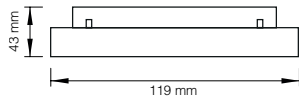

Magnet Serisi | Series

28164

180° 350°

Gerilim Voltage	Güç Watt	Işık Akısı Luminous Flux
48 V DC	8 Watt	640 lm
48 V DC	10 Watt	800 lm

- Alüminyum gövde ve reflektör
Aluminium body and reflector
- 2700 K | 3000 | 4000 K | 6500 K
- 50.000 saat
50.000 hour
- 24°
- CRI 80
- CRI 90
- OSRAM LEDs Included SAMSUNG
- IP 20
- DALI, Dim Seçeneğiyle
with DALI, Dim Options
- Gövde Rengi Seçenekleri
Body Color Options
- Siyah
Black
- Beyaz
White
- RAL

Magnet Serisi | Series

28168

Gerilim Voltage	Güç Watt	Işık Akısı Luminous Flux
48 V DC	6 Watt	300 lm

- Alüminyum gövde ve reflektör
Aluminium body and reflector
- 2700 K | 3000 | 4000 K | 6500 K
- 50.000 saat
50.000 hour
- 120°
- CRI 80
- CRI 90
- OSRAM LEDs Included SAMSUNG
- IP 20
- DALI, Dim Seçeneğiyle
with DALI, Dim Options
- Gövde Rengi Seçenekleri
Body Color Options
- Siyah
Black
- Beyaz
White
- RAL