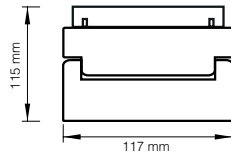

Magnet Serisi | Series

28177

Gerilim Voltage	Güç Watt	Işık Akısı Luminous Flux
48 V DC	6 Watt	275 lm

1. Alüminyum gövde ve reflektör
   Aluminium body and reflector
2. 2700 K | 3000 | 4000 K | 6500 K
- 50.000 saat
  50.000 hour
4. 120°
5. CRI 80
6. CRI 90
7. OSRAM
   LEDs Included
8. SAMSUNG
9. IP 20
10. DALI, Dim Seçeneğiyle
    with DALI, Dim Options
11. CE
12. PG
13. F
14. ±
15. ◇
16. Gövde Rengi Seçenekleri
    Body Color Options
17. Siyah
    Black
18. Beyaz
    White
19. RAL